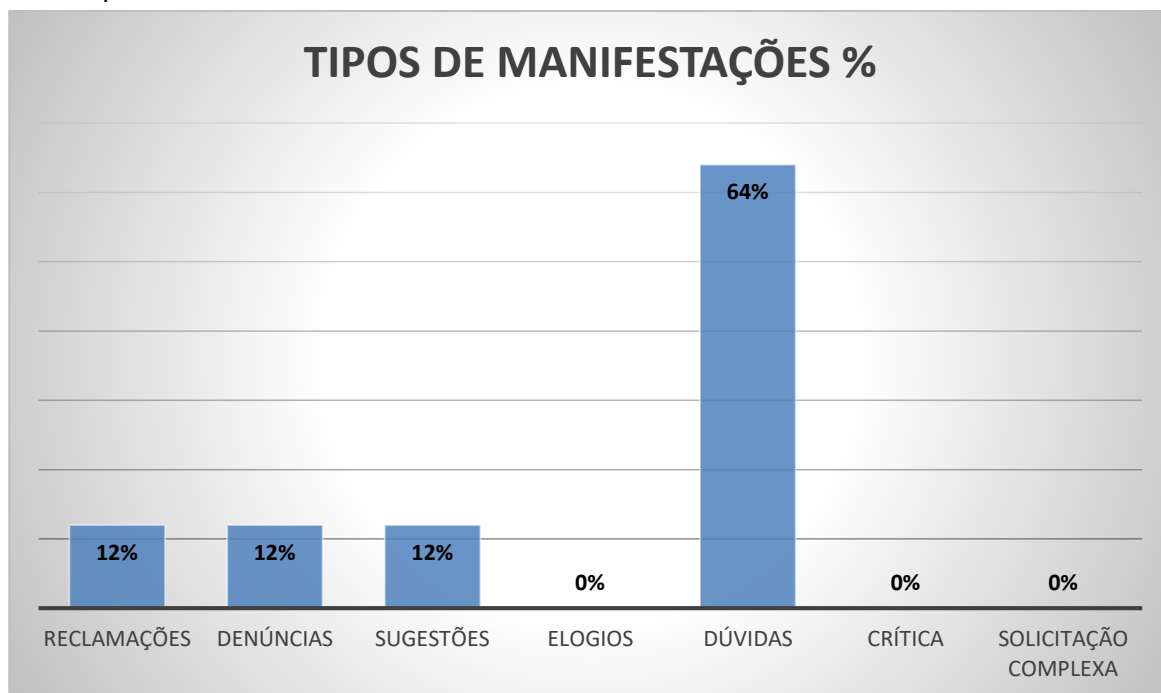

## Demonstrativo consolidado de resultados da Ouvidoria SENAI/RR – EXERCÍCIO 2022.

- ✓ Em 2022, a ouvidoria do SENAI/RR recebeu **08 manifestações**, conforme dados mensais abaixo:

- ✓ As manifestações recebidas pela Ouvidoria SENAI/RR, em 2022, estão distribuídas conforme os tipos abaixo: